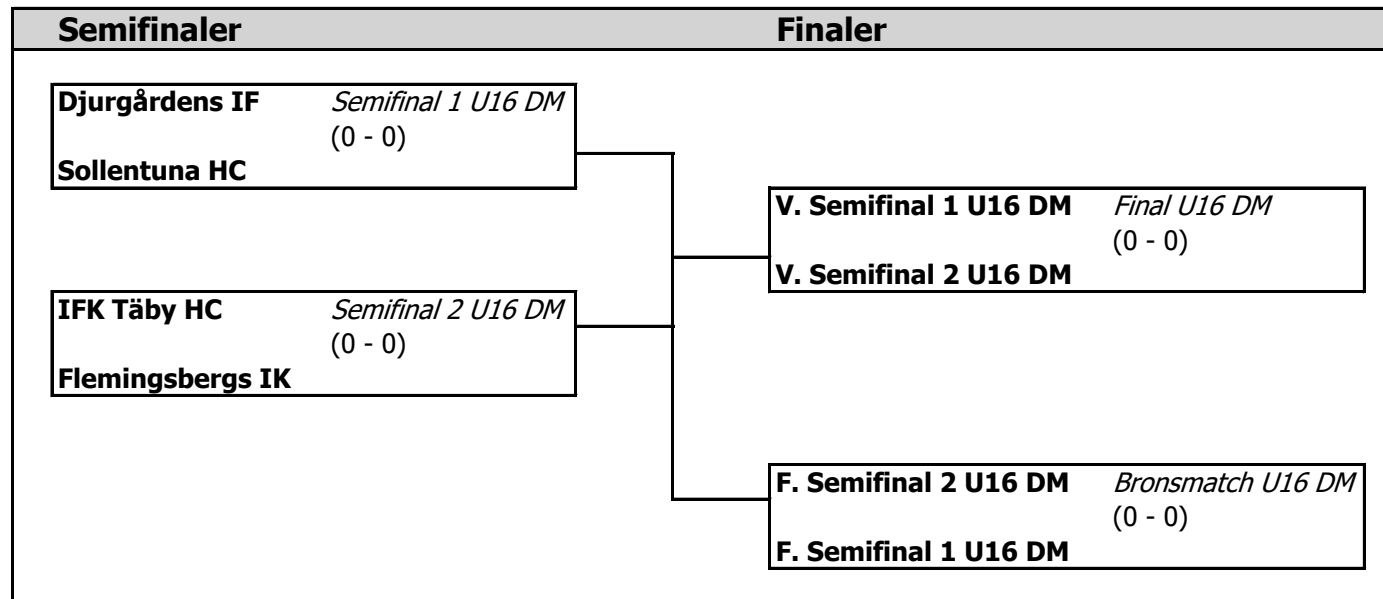

# Stockholms Ishockeyförbund

Cupöversikt U16 Distriktsmästerskap/U16 DM Finalspel [15725] - 2021-22

\* Matchserie

() Pågående match/matchserie